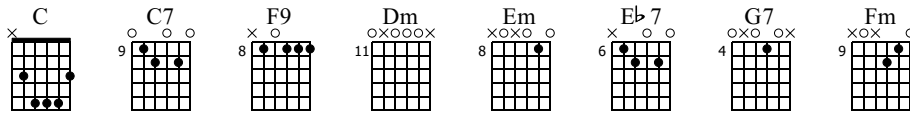

Blues Clair

www.classclef.com

Django Reinhardt (1910-1953)

Standard tuning

$\text{♩} = 250$

S-Gt

$\text{♩} = \text{♩} \text{ (3rd fret)}$

mf

1 C

9 8 7 10 8 9 7 8 9

4 C7 F9

8 11 8 9 10 9 8 7 9 7 10 8 8 10 9 8 7

7 C Dm Em Eb7 Dm

8 9 9 7 10 12 10 10 13 12 15 13 15 13 12 10 13

10 G7 C Fm C

12 10 8 10 8 10 8 9 10 10 9 10